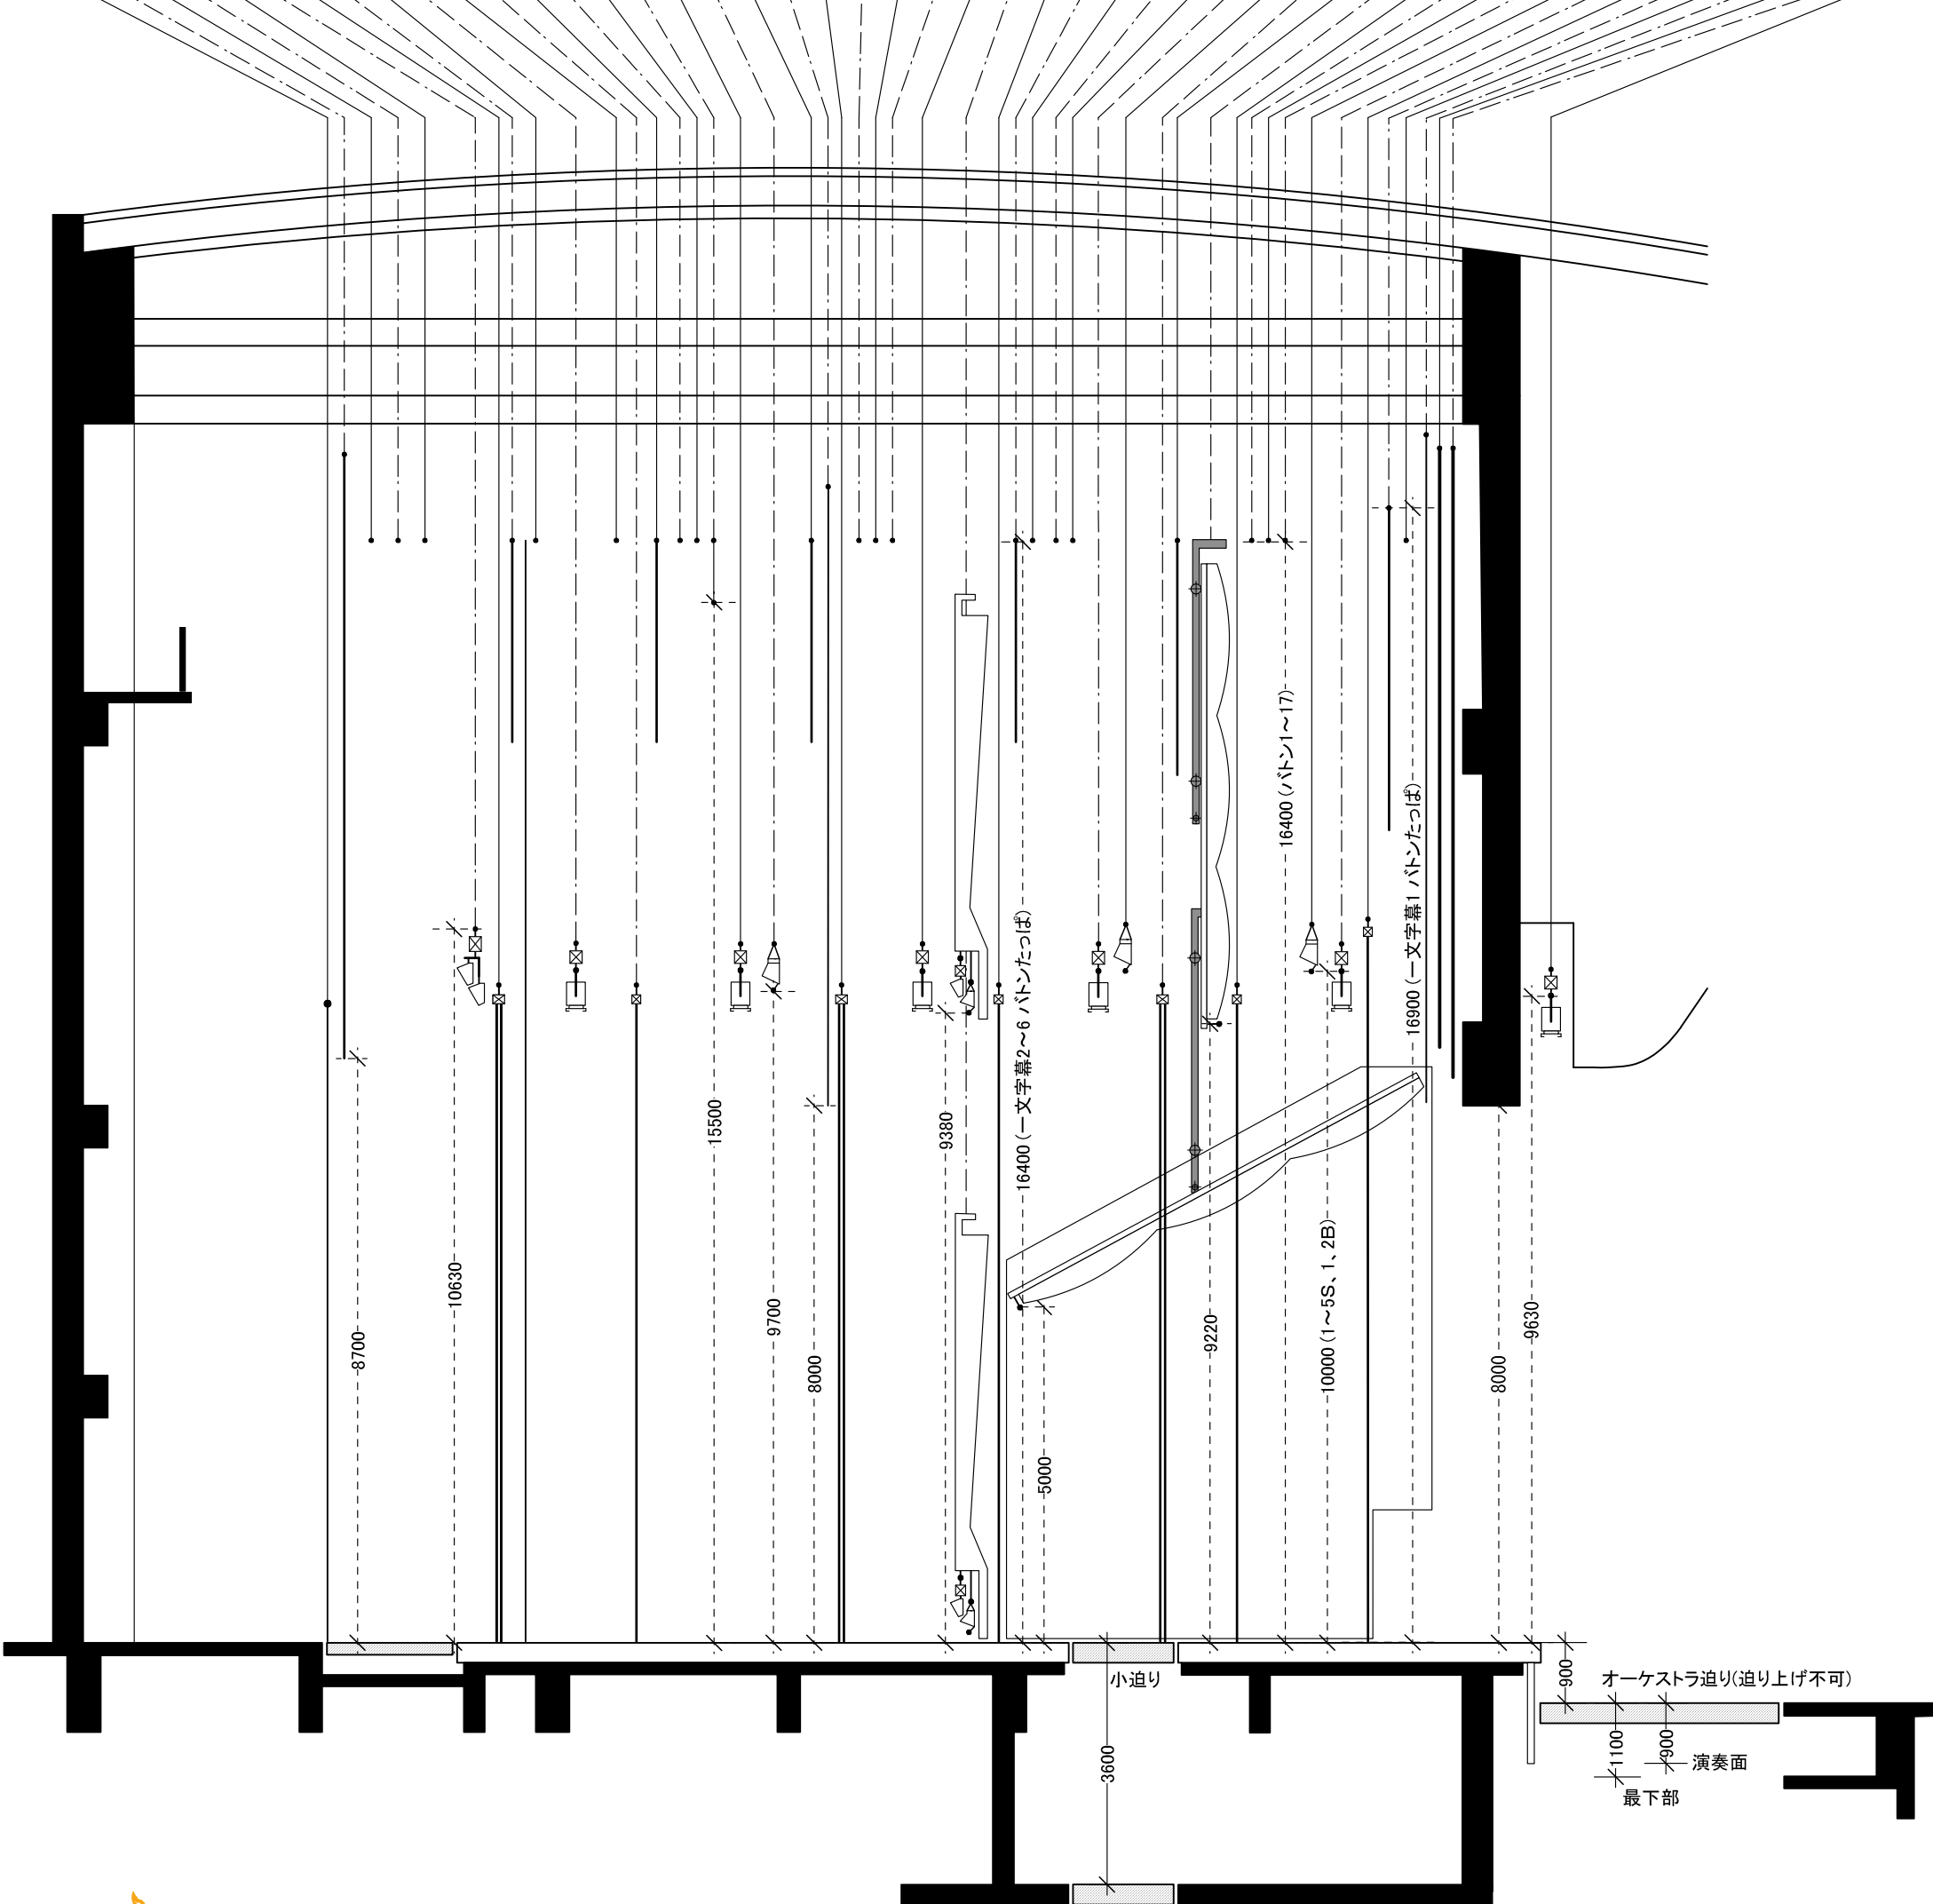

小ホール舞台断面図

かまち

17950 17300 16500 15400 14850 13650 13050 12450 11800 10750 10300 9800 9100 7950 7450 6850 6070 5300 4400 3950 3300 2450 1900 1400 0
 17700 16900 15750 15200 14250 13350 12700 12200 11300 10500 10050 9550 8450 7700 7100 6470 5520 4800 4200 3700 2850 2150 1700 1200

400 400 350 350 600 300 250 400 550 200 250 450 500 250 250 400 220 400 250 400 400 400 250 300 200 200
 250 400 750 200 600 300 350 250 500 250 250 650 250 350 380 550 500 200 250 450 300 200 200
 大ホリ幕 大黒幕 バトン17 バトン16 バトン15 UH 引割幕3 一文字幕6 バトン14 S バトン13 袖幕4 一文字幕5 バトン12 保管バトン バトン11 4S 4B 一文字幕4 ビニホリ 引割幕2 バトン10 バトン9 バトン8 S 正反・中・上・下・B 袖幕3 一文字幕3 バトン7 バトン6 バトン5 S 2S 2B 引割幕1 一文字幕2 天井反射板 袖幕2 バトン4 バトン3 バトン2 B 1S 1S 袖幕1 一文字幕1 バトン1 暗転幕 緞帳2 緞帳1 PS

900 オーケストラ迫り(迫り上げ不可)
 1100 演奏面
 900 最下部