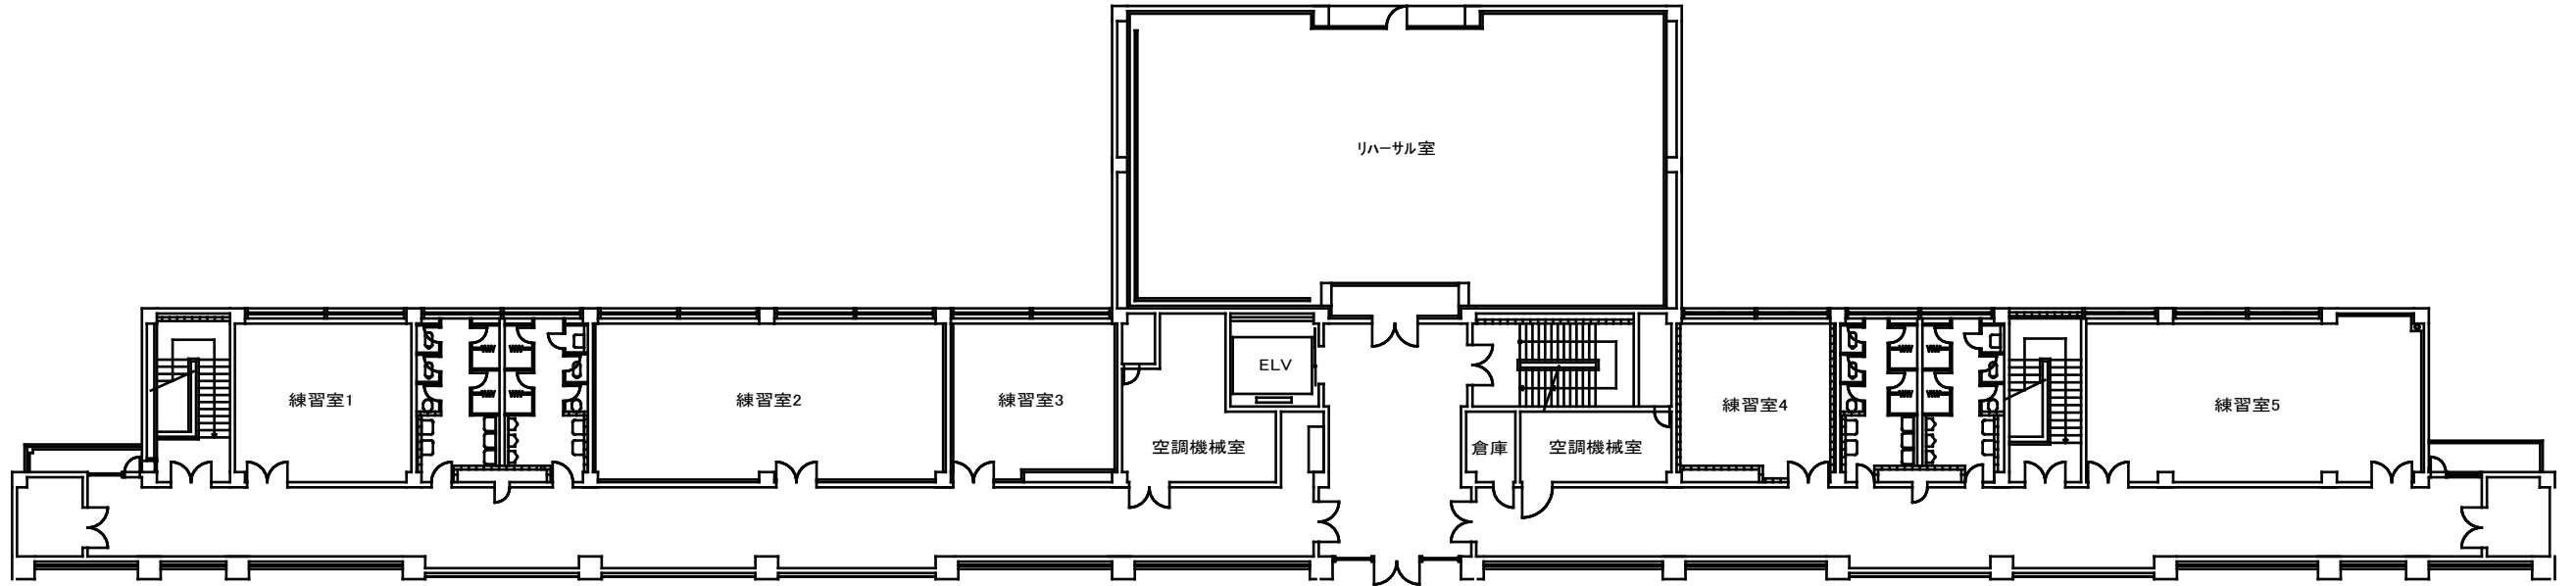

山梨県立県民文化ホール リハーサル室・練習室平面図

名称	収容人数	面積	机	イス	備 考
リハーサル室	最大150名	243㎡(21×11m)	4	80	スタンウェイ フルコン 床材/フローリング
練習室	1, 3, 4号(小)	最大 24名	各2	各10	1号:ディアパーソン セミコン 2号:ヤマハ セミコンC5 3号:カワイ アップライト 5号:ヤマハ セミコンC5
	2, 5号(大)	最大 60名	各2	各10	床材/1,2,4号リリユーム 3,5号フローリング
倉庫				60	

※有線LANコンセント有(各部屋1口)