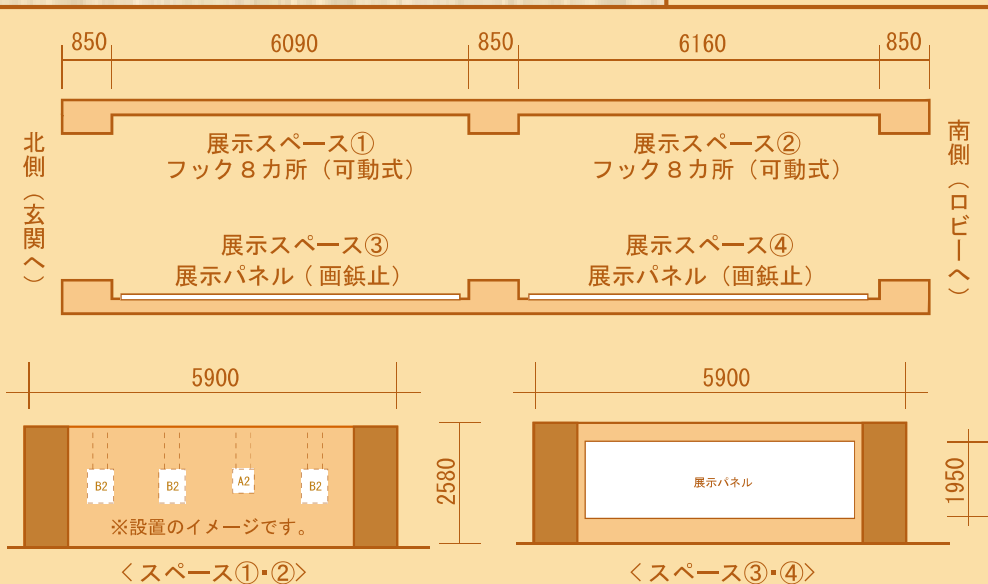

展示コーナーのご案内

コラニー文化ホールに あなたの作品を展示しませんか。

創作芸術の発表の場として、
気軽にご利用できる展示コーナーをご用意いたしました。 [施設使用料無料]

[スペースご提供条件]

- [利用スペース] 1グループ(個人使用可)
- [期間] 1回につき最大1ヶ月
- [受付] 先着順(利用日の1年前より)※平成26年3月分まで受付
- [会場使用料] 無料
- [展示方法] スライド式吊りフック、または画鋏止め(下図参照)

[その他]

展示は各自でお願いします
販売行為はできません
展示作品の管理については、各自でお願いします
展示台を使用する場合、来場者の交通の妨げにならないように十分配慮してください
展示に関しては、公序良俗に反しないものとします
その他、当スタッフの指示に従い展示を行ってください