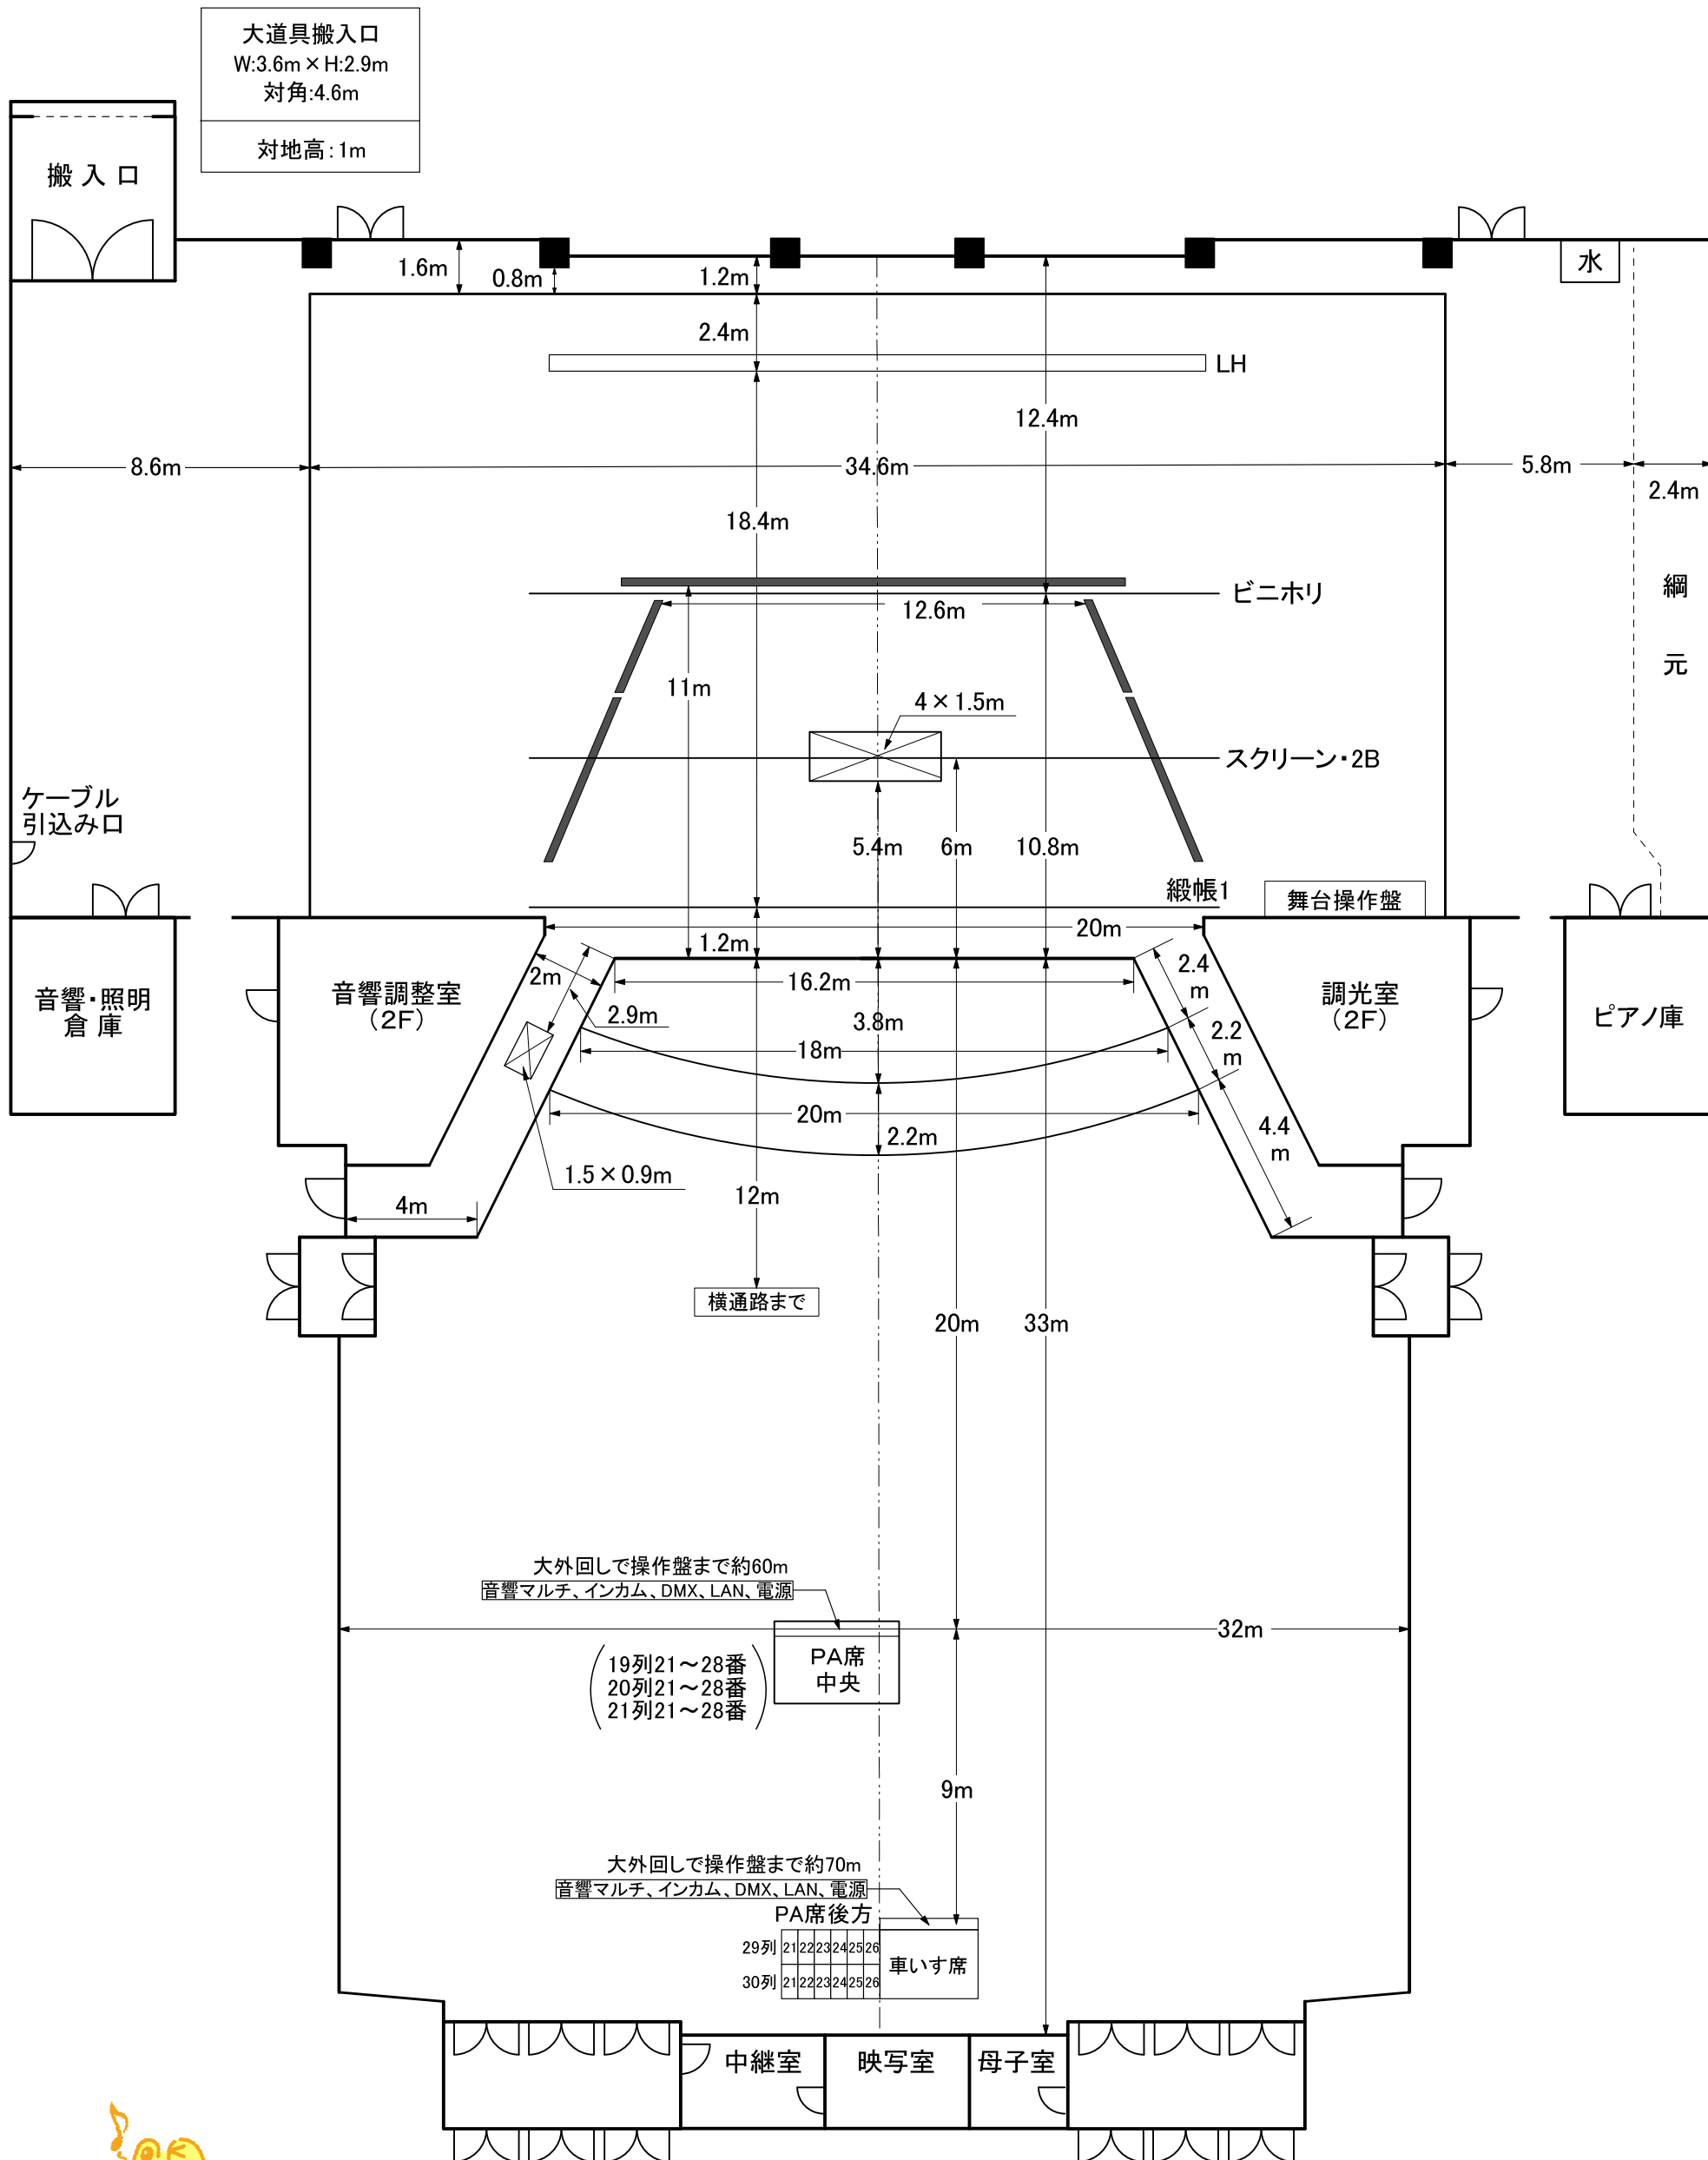

# 大ホール舞台・客席平面寸法図

山梨県立県民文化ホール  
Yamanashi Prefectural Citizen's Culture Hall