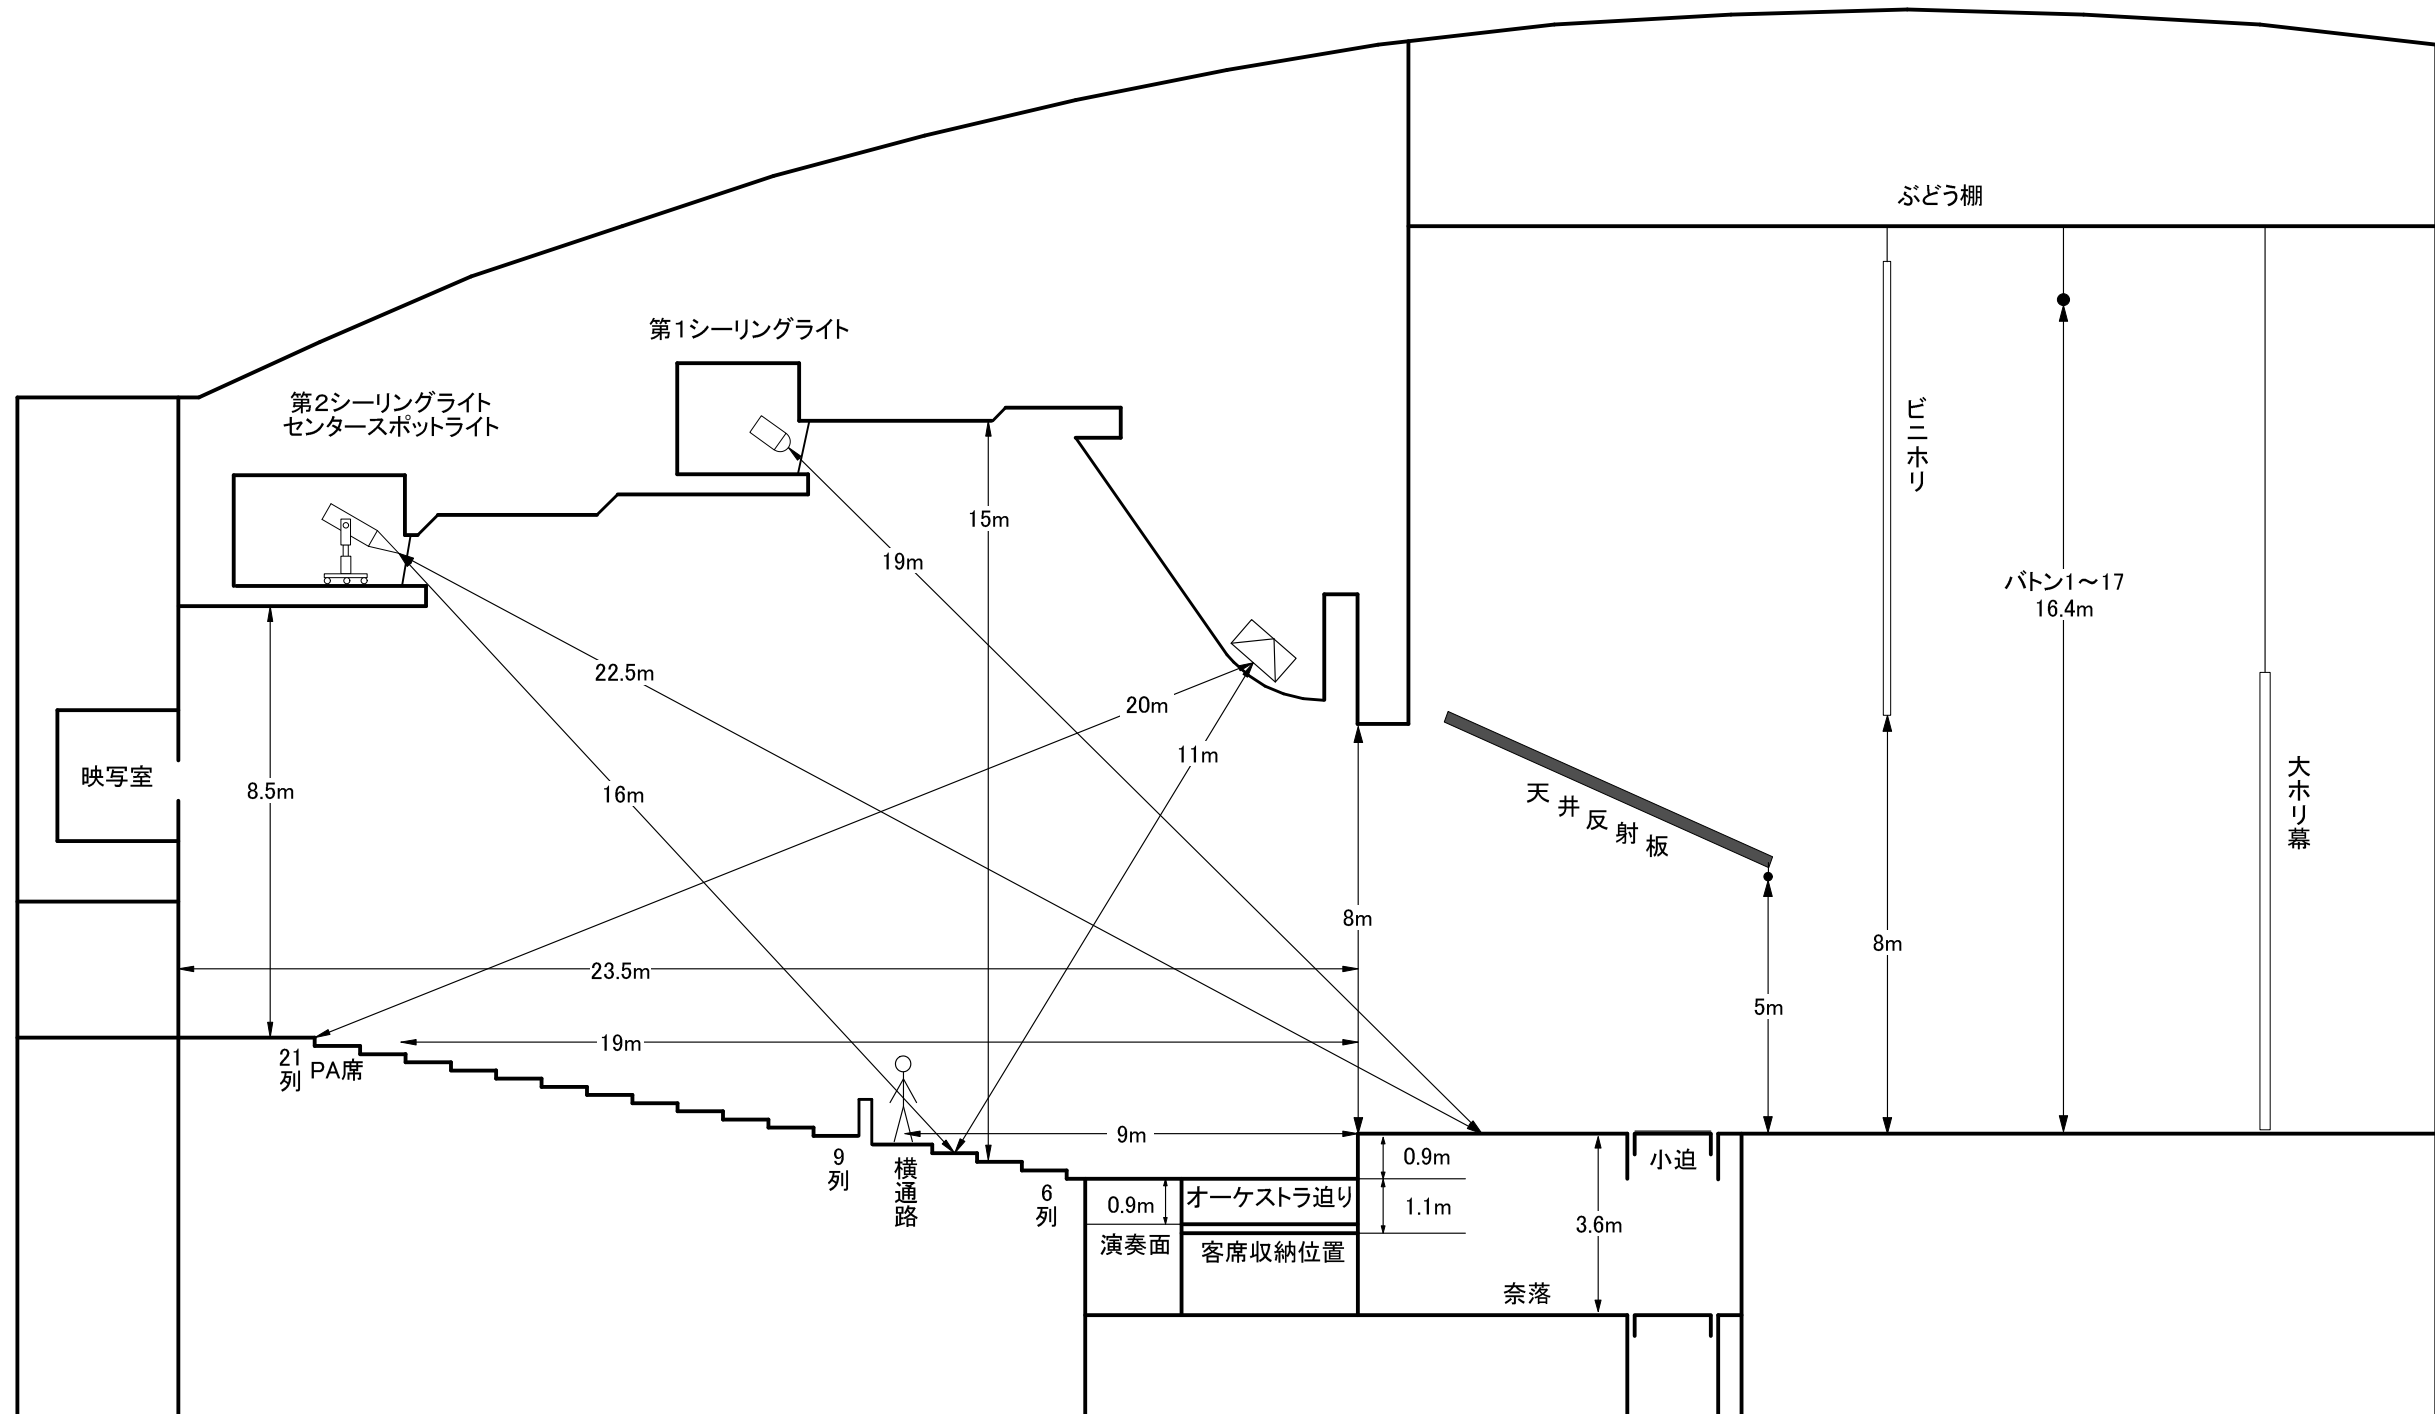

小ホール舞台・客席断面寸法図

アドブレン/共立・NTT-F共同事業体

山梨県立県民文化ホール
Yamanashi Prefectural Citizen's Culture Hall

山梨県立県民文化ホール

400-0033 甲府市寿町26-1 TEL 055-220-6488 FAX 055-228-9144 <http://www.yamanashi-kbh.jp/>