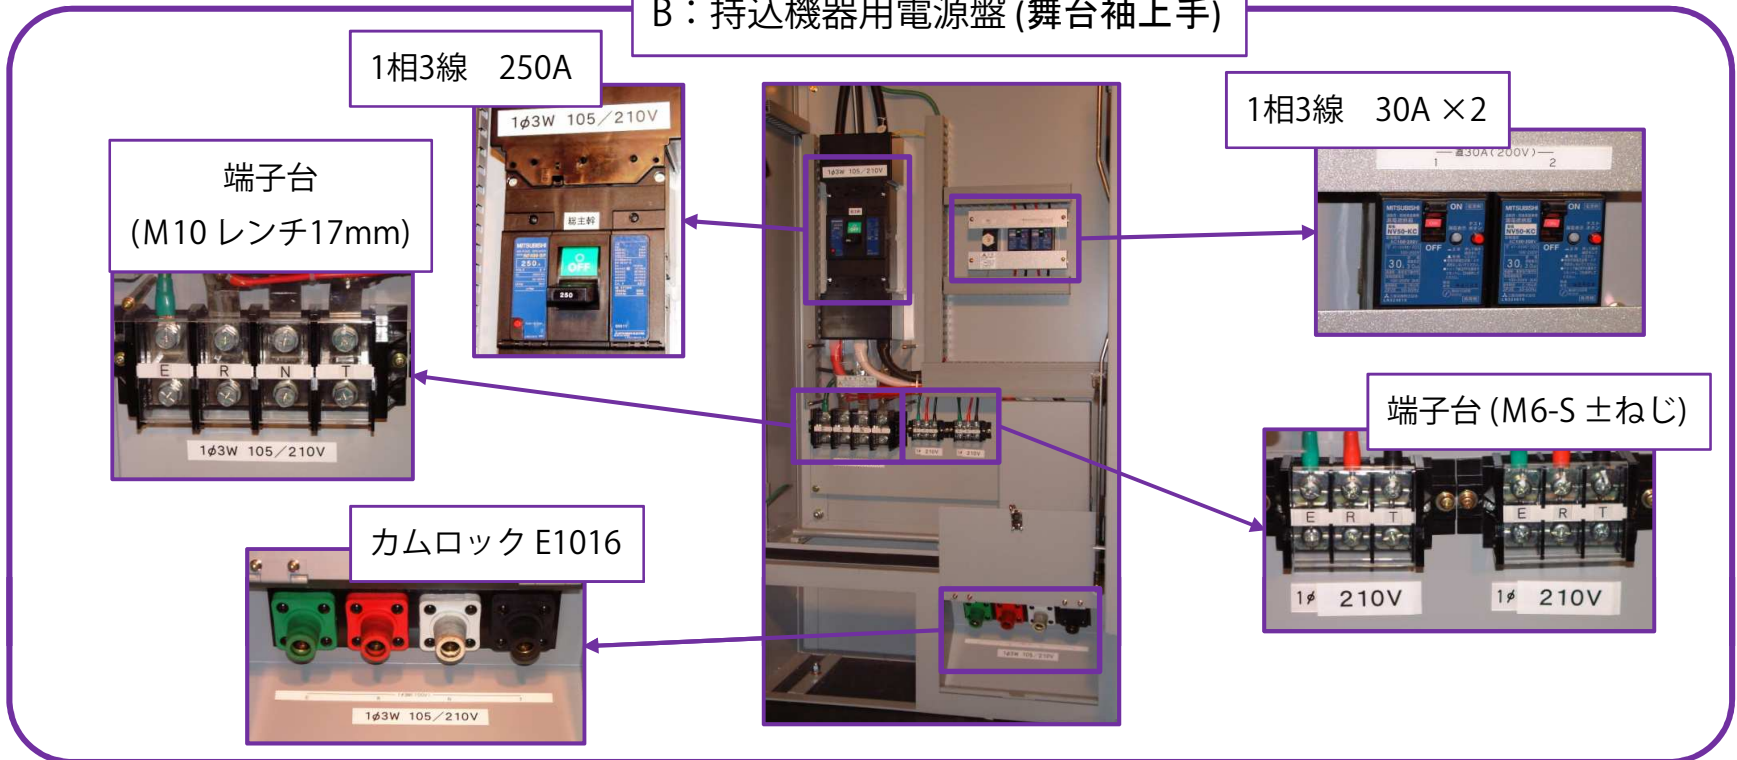

A : 舞台袖分電盤 (舞台袖上手、舞台袖下手)

B : 持込機器用電源盤 (舞台袖上手)

C : 中継用電源盤 (舞台袖下手)

D : 動力用電源盤 (舞台袖上手)