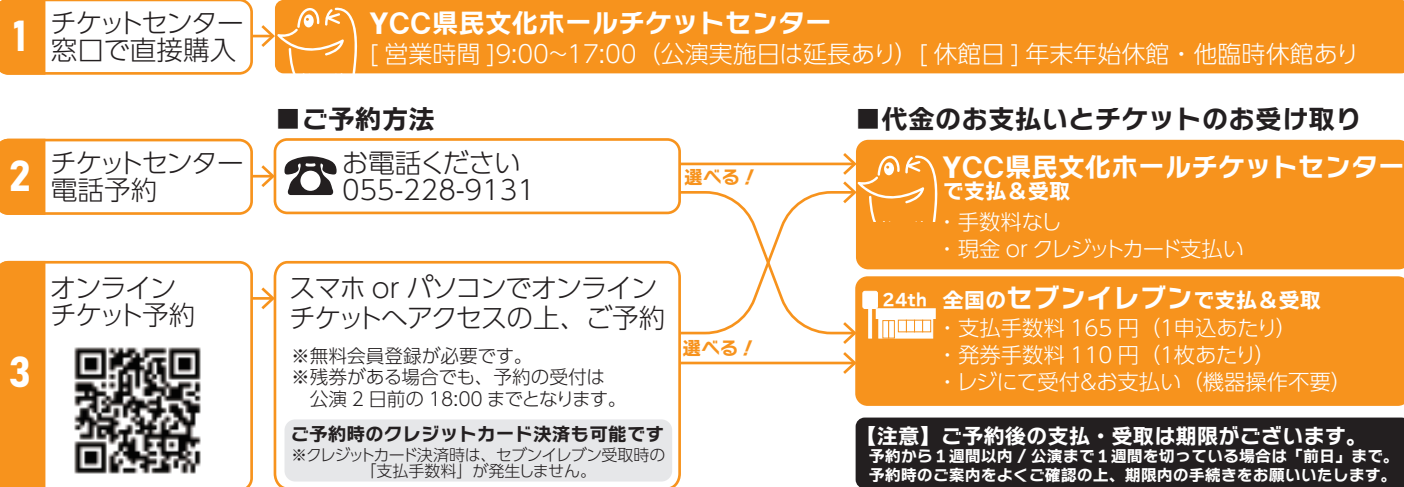

ミュージカルやお芝居を通じて人とのつながり『輪』を大切に。大人も子どもも「楽しく!」日常から離れて自分を表現できる場所。安心できる場所。「いま」を共有できる喜びを。をモットーに大切な仲間と演劇を楽しんでいます。

HP <https://engekicir-life.jimdofree.com/> ----->
Mail engekicircle.life@gmail.com

Instagram

YAMANASHI.ENGEKI.CIR.LIFE

▼Life 定期公演は今回から有料公演となり、チケットの販売方法が変わりました▼

YCC県民文化ホール チケットセンター&オンラインチケットでの購入方法

当公演は、YCC県民文化ホールチケットセンターおよびオンラインチケットにてチケットの販売を行っております。

ミルクチェック | ミルクチェックは、YCC県民文化ホールのサービス向上を目的とした案内事項のチェックリストです。

- 公演タイプ** ミュージカル 公演
- 子ども制限** 未就学児入場 OK 暗い&大きな音あり。泣いてしまったら客席外へ
- 車いす席** お問合せください ☎055-228-9131
- その他** ・場内での撮影等全て禁止です。
・静かな鑑賞にご協力ください。