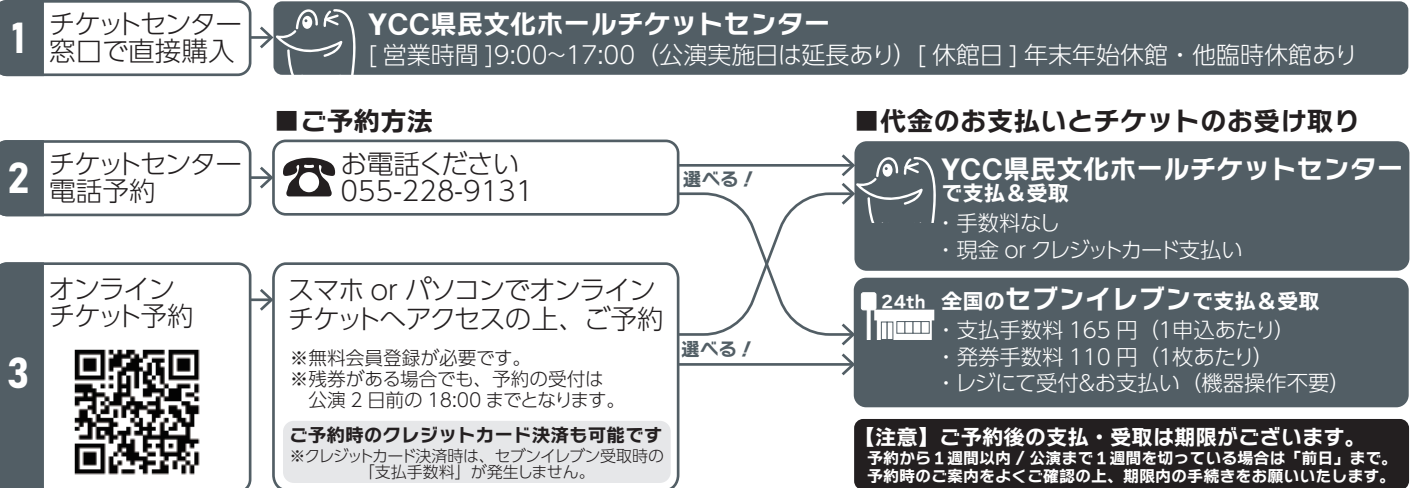

西関東吹奏楽コンクール山梨県代表 (中学・高校) 応援コンサート 2024

山梨県吹奏楽コンクールにて「山梨県代表」としての推薦を受けた中学・高校の吹奏楽部がYCC 県民文化ホールに集結。9月に開催される「西関東吹奏楽コンクール」に向け日々練習を重ねる代表校が演奏を披露します。山梨の音楽文化のこれからを担う学生たち、その全力の演奏をお楽しみください。

～当日の流れ～

午前の部 | 10:00 開場 10:30 開演

午後の部 | 13:00 開場 13:30 開演

西関東大会において「午前」の出演が決まった学校が出演します。

西関東大会において「午後」の出演が決まった学校が出演します。

出演順の詳細は、西関東大会の出場校決定後、7月中旬を目途にYCC 県民文化ホールホームページにて発表致します。

チケット案内

※ 現役吹奏楽部員とご家族は、「学校を通して」チケット購入をお願いいたします。

YCC 県民文化ホール チケットセンター & オンラインチケットでの購入方法

当公演は、YCC 県民文化ホールチケットセンターおよびオンラインチケットにてチケットの販売を行っております。